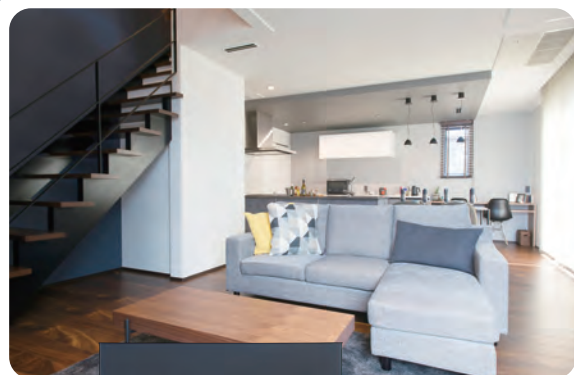

## こどもの運動能力を 向上させる家

暮らしを支援する進化した住宅テクノロジー。高気密・高断熱だからできる大空間の吹き抜け。うんていやボルダリングで家族と健康を保ちながら日常生活を楽しめる空間設計のお家です。

**姫路店** 神戸新聞ハウジング  
センター展示場  
☎079-284-3666  
姫路市城東町五軒屋40-1  
神戸新聞ハウジングセンター内