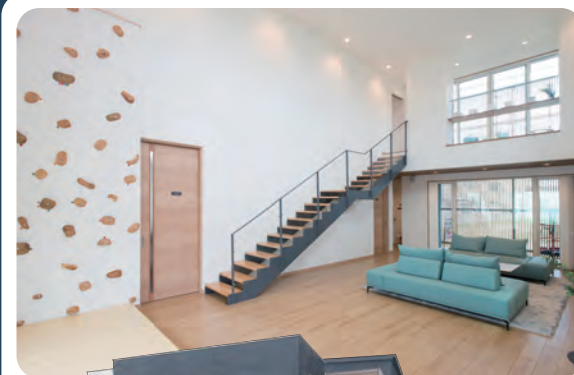

## こどもの運動能力を 向上させる家

暮らしを支援する進化した住宅テクノロジー。高気密・高断熱だからできる大空間の吹き抜け。うんていやボルダリングで家族と健康を保ちながら日常生活を楽しめる空間設計のお家です。

**姫路店** 神戸新聞ハウジング  
センター展示場  
☎079-284-3666  
姫路市城東町五軒屋40-1  
神戸新聞ハウジングセンター内